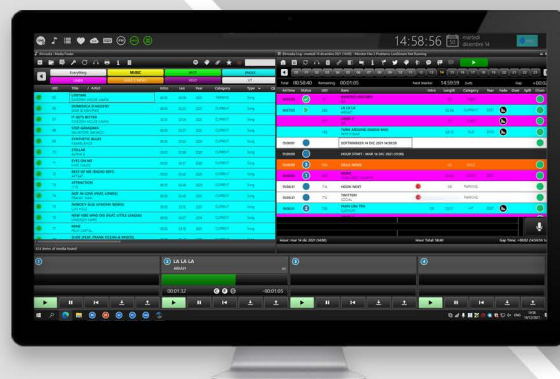

BVMEDIA
Broadcast Solutions

PLAYOUTONE: DESIGNED FOR BROADCAST

INTEGRAZIONE A MUSICMASTER

Gestisci i tuoi file audio, le categorie, i clock e la schedulazione direttamente da MusicMaster.

Il sync della tua library avviene in modo completamente automatico e bidirezionale grazie a "Nexus" che si occupa di fare da tramite tra i due. La programmazione viene importata con un click e ogni volta che avverrà una modifica sarà immediatamente visibile in PlayoutOne. Questo ti permette di fare cambiamenti in real time sulle rotazioni e sulle scalette: PlayoutOne si aggiorna e suona gli elementi programmati fino ad un attimo prima della loro esecuzione.

VOICE TRACK VIA BROWSER

L'installazione di PlayoutOne ti permetterà di raggiungerlo da remoto senza l'ausilio di software terzi: non avrai bisogno di utilizzare programmi di controllo remoto o VPN dedicate. PlayoutOne ti consente di gestire ed andare in onda utilizzando un semplice browser. Questa funzione è anche molto utile per produrre i tuoi programmi, con un VoiceTrack via web che ti permette di ascoltare in preview ciò che stai producendo, in tempo reale e senza fastidiose latenze audio. Naturalmente tutto ciò è possibile anche attraverso Tablet o Smartphone. Comodo, no?

PERSONALIZZAZIONE

Avere tutto sotto controllo con un colpo d'occhio immediato è necessario per fare tutto ciò che ci occorre per andare in onda nella maniera migliore. PlayoutOne è totalmente customizzabile sia nell'installazione delle sue applicazioni, sia per tutto ciò che concerne le visualizzazioni, potendo scegliere colori, layout, campi visibili e quant'altro. Ogni utente, secondo permission specifiche, accedere al proprio set di funzioni definite dall'Admin, con il proprio settaggio di visualizzazione. Crei l'ambiente a te più consono disegnando le view più intuitive ed utili per lavorare al meglio.