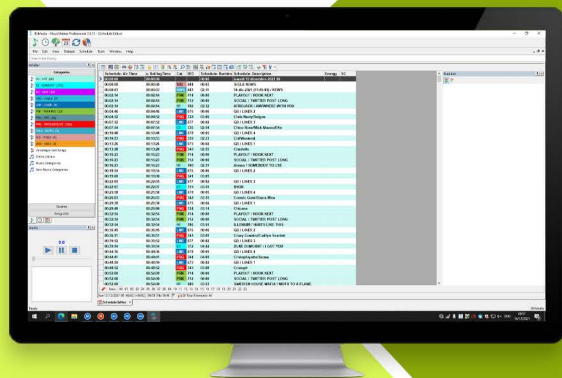

ALL-IN-ONE PLAYOUT
INTEGRAZIONE A MUSICMASTER
VOICETRACK VIA WEB

PlayoutONE

PLAYOUTONE è il software di automazione più innovativo per la tua radio. Semplice da usare! PLAYOUTONE è raggiungibile anche attraverso il web, in modo da poter gestire comodamente tutte le funzioni della tua radio da qualsiasi luogo, anche da mobile.

PLAYOUTONE è sempre sincronizzato alla tua library di MUSICMASTER: la completa integrazione tra i due sistemi permette di avere playlist e cataloghi audio sempre aggiornati al database di programmazione. La personalizzazione è illimitata, troverai un modulo per ogni tua esigenza e sarai in grado di andare in onda pochi minuti dopo l'installazione.

BVMEDIA
Broadcast Solutions

PLAYOUTONE: DESIGNED FOR BROADCAST

INTEGRAZIONE A MUSICMASTER

Gestisci i tuoi file audio, le categorie, i clock e la schedulazione direttamente da MusicMaster.

Il sync della tua library avviene in modo completamente automatico e bidirezionale grazie a "Nexus" che si occupa di fare da tramite tra i due. La programmazione viene importata con un click e ogni volta che avverrà una modifica sarà immediatamente visibile in PlayoutOne. Questo ti permette di fare cambiamenti in real time sulle rotazioni e sulle scalette: PlayoutOne si aggiorna e suona gli elementi programmati fino ad un attimo prima della loro esecuzione.

VOICE TRACK VIA BROWSER

L'installazione di PlayoutOne ti permetterà di raggiungerlo da remoto senza l'ausilio di software terzi: non avrai bisogno di utilizzare programmi di controllo remoto o VPN dedicate. PlayoutOne ti consente di gestire ed andare in onda utilizzando un semplice browser. Questa funzione è anche molto utile per produrre i tuoi programmi, con un VoiceTrack via web che ti permette di ascoltare in preview ciò che stai producendo, in tempo reale e senza fastidiose latenze audio. Naturalmente tutto ciò è possibile anche attraverso Tablet o Smartphone. Comodo, no?