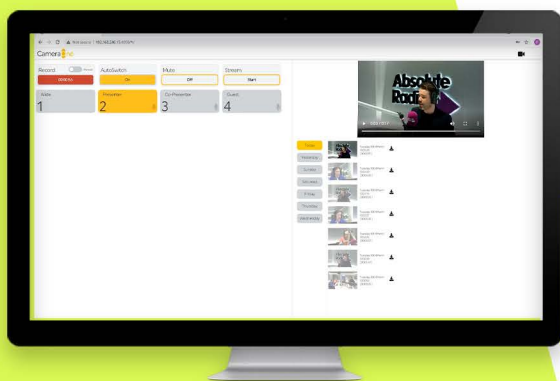

**AUTOMAZIONE VIDEOCAMERE
VISUAL RADIO
REGIA STUDIO VIDEO**

Camera one

CAMERA ONE è il piccolo sistema di regia video che chiunque può usare e tutti possono permettersi. Camera One ti permette di gestire fino a 8 camere per creare la tua visual radio in modo facile, intuitivo e divertente. Non avrai bisogno di costosi mixer video, di switcher complessi o matrici video gestite in maniera complessa o di operatori per controllare le camere: Camera One necessita solo di un ATEM Mini Pro e di un input dei microfoni.

BVMEDIA
Broadcast Solutions

Camera One è la soluzione efficiente e più economica per la creazione del tuo canale visual radio.

FACILE ED AUTOMATICO

Basta un PC da utilizzare come controllo di un ATEM Mini PRO (4 o 8 in) e Camera One inizia a funzionare immediatamente ed è controllabile attraverso un browser. L'installazione e il funzionamento sono facili e veloci grazie all'intuitiva interfaccia in HTML5.

Camera One offre la commutazione automatica delle camere, la generazione grafica, la registrazione, lo streaming e la condivisione delle registrazioni per la pubblicazione sulle piattaforme Social.

INTELLIGENTE

Camera One utilizza un algoritmo intelligente in modo che le telecamere seguano sempre la conversazione in modo naturale. Grafica creata automaticamente da messaggi sui social media, copertine degli album e feed RSS per notizie, viaggi e meteo. Con Camera One registri e modifichi per la rapida condivisione di clip video sui social media, nonché per lo streaming live senza sforzo su Youtube, Facebook e Periscope.