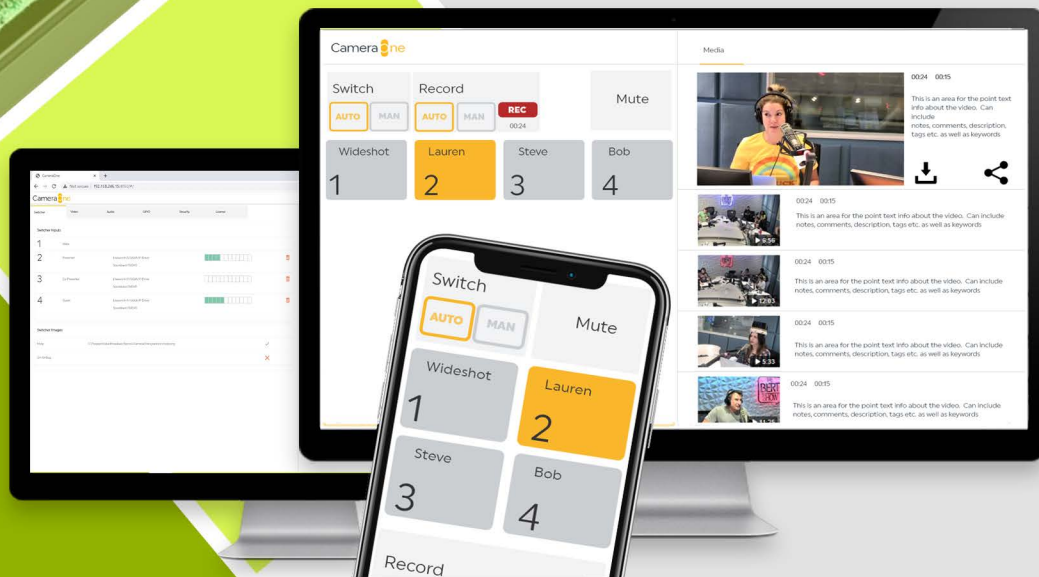

**AUTOMAZIONE VIDEOCAMERE
VISUAL RADIO
REGIA STUDIO VIDEO**

Camera one

CAMERA ONE è il piccolo sistema di regia video che chiunque può usare e tutti possono permettersi. Camera One ti permette di gestire fino a 8 camere per creare la tua visual radio in modo facile, intuitivo e divertente. Non avrai bisogno di costosi mixer video, di switcher complessi o matrici video gestite in maniera complessa o di operatori per controllare le camere: Camera One necessita solo di un ATEM Mini Pro e di un input dei microfoni.

BVMEDIA
Broadcast Solutions

Camera One è la soluzione efficiente e più economica per la creazione del tuo canale visual radio.

FACILE ED AUTOMATICO

Basta un PC da utilizzare come controllo di un ATEM Mini PRO (4 o 8 in) e Camera One inizia a funzionare immediatamente ed è controllabile attraverso un browser. L'installazione e il funzionamento sono facili e veloci grazie all'intuitiva interfaccia in HTML5.

Camera One offre la commutazione automatica delle camere, la generazione grafica, la registrazione, lo streaming e la condivisione delle registrazioni per la pubblicazione sulle piattaforme Social.

INTELLIGENTE

Camera One utilizza un algoritmo intelligente in modo che le telecamere seguano sempre la conversazione in modo naturale. Grafica creata automaticamente da messaggi sui social media, copertine degli album e feed RSS per notizie, viaggi e meteo. Con Camera One registri e modifichi per la rapida condivisione di clip video sui social media, nonché per lo streaming live senza sforzo su Youtube, Facebook e Periscope.