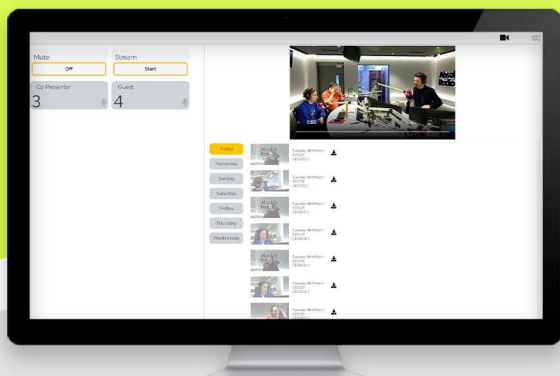

**AUTOMAZIONE VIDEOCAMERE
VISUAL RADIO
REGIA STUDIO VIDEO**

Camera one

CAMERA ONE è il piccolo sistema di regia video che chiunque può usare e tutti possono permettersi. Camera One ti permette di gestire fino a 8 camere per creare la tua visual radio in modo facile, intuitivo e divertente. Non avrai bisogno di costosi mixer video, di switcher complessi o matrici video gestite in maniera complessa o di operatori per controllare le camere: Camera One necessita solo di un ATEM Mini Pro e di un input dei microfoni.

BVMEDIA
Broadcast Solutions

Camera One è la soluzione efficiente e più economica per la creazione del tuo canale visual radio.

FACILE ED AUTOMATICO

Basta un PC da utilizzare come controllo di un ATEM Mini PRO (4 o 8 in) e Camera One inizia a funzionare immediatamente ed è controllabile attraverso un browser. L'installazione e il funzionamento sono facili e veloci grazie all'intuitiva interfaccia in HTML5.

Camera One offre la commutazione automatica delle camere, la generazione grafica, la registrazione, lo streaming e la condivisione delle registrazioni per la pubblicazione sulle piattaforme Social.

INTELLIGENTE

Camera One utilizza un algoritmo intelligente in modo che le telecamere seguano sempre la conversazione in modo naturale. Grafica creata automaticamente da messaggi sui social media, copertine degli album e feed RSS per notizie, viaggi e meteo. Con Camera One registri e modifichi per la rapida condivisione di clip video sui social media, nonché per lo streaming live senza sforzo su Youtube, Facebook e Periscope.