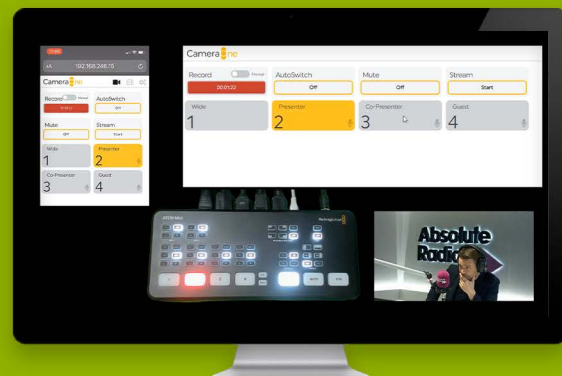

**AUTOMAZIONE VIDEOCAMERE
VISUAL RADIO
REGIA STUDIO VIDEO**

Camera one

CAMERA ONE è il piccolo sistema di regia video che chiunque può usare e tutti possono permettersi. Camera One ti permette di gestire fino a 8 camere per creare la tua visual radio in modo facile, intuitivo e divertente. Non avrai bisogno di costosi mixer video, di switcher complessi o matrici video gestite in maniera complessa o di operatori per controllare le camere: Camera One necessita solo di un ATEM Mini Pro e di un input dei microfoni.

BVMEDIA
Broadcast Solutions

Camera One è la soluzione efficiente e più economica per la creazione del tuo canale visual radio.

FACILE ED AUTOMATICO

Basta un PC da utilizzare come controllo di un ATEM Mini PRO (4 o 8 in) e Camera One inizia a funzionare immediatamente ed è controllabile attraverso un browser. L'installazione e il funzionamento sono facili e veloci grazie all'intuitiva interfaccia in HTML5.

Camera One offre la commutazione automatica delle camere, la generazione grafica, la registrazione, lo streaming e la condivisione delle registrazioni per la pubblicazione sulle piattaforme Social.

INTELLIGENTE

Camera One utilizza un algoritmo intelligente in modo che le telecamere seguano sempre la conversazione in modo naturale. Grafica creata automaticamente da messaggi sui social media, copertine degli album e feed RSS per notizie, viaggi e meteo. Con Camera One registri e modifichi per la rapida condivisione di clip video sui social media, nonché per lo streaming live senza sforzo su Youtube, Facebook e Periscope.