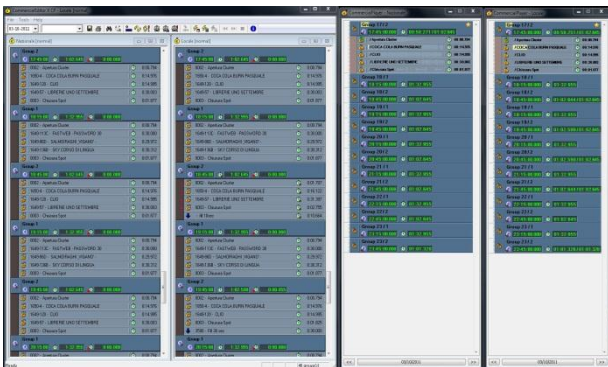

Fault Tolerant Broadcast Radio Playout System

- **Concezione Modulare**
- **Massima Espandibilità**
- **Personalizzazione**
- **Import ed Export dati**
- **Gestione Multisede**
- **Splittaggi Pubblicitari**
- **SDK per sviluppo sw terze parti**
- **Struttura Database aperta**
- **Full Redundant Fault Tolerant**
- **MP3/AAC Direct Streaming**
- **Automatic Podcast**
- **MusicMaster Real Time Link**

ALL IN ONE AUDIO è il più completo set di tool integrati per la radiodiffusione. Offre alla stazione radio gli strumenti per ottimizzare il flusso delle attività giornaliere e migliorare la produttività della vostra emittente, integrandosi perfettamente e con razionalità all'interno delle vostre procedure operative. L'incredibile flessibilità e la quantità di combinazioni possibili tra i vari moduli si adatteranno perfettamente alle vostre necessità.

**Ogni Radio è differente!
Noi vi diamo la libertà di costruire la vostra**

COMPATIBILITA'

- Integrazione tutti i formati audio
- Mix in tempo reale multi formato
- Compatibilità database SQL
- Compatibile Linux, Windows, Apple
- Interfacciamento per scambio dati
- Integrazione MusicMaster e Selector
- Interfaccia Mixing console
- Integrazione con audio editor esterni
- Integrated MP3/AAC Codec
- Automatic Podcast
- MusicMaster Real Time Link

SICUREZZA

- Architettura Multi Server
- Distribuzione dati avanzata
- Utilizzo Sistemi Operativi differenti
- Compatibile con soluzioni Cluster
- Modalità Locale automatica
- Player di emergenza
- Struttura Multi-gatabase