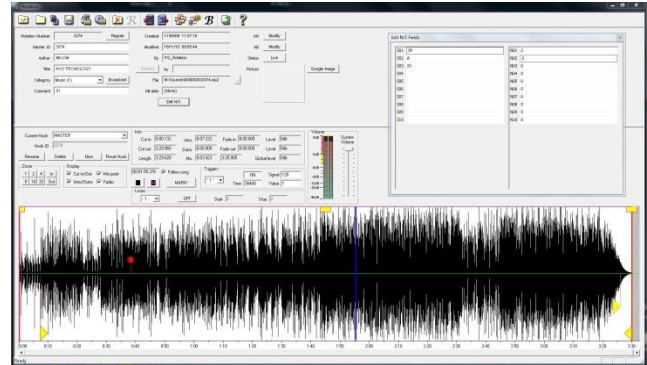

COMPATIBILITA'

- Integrazione tutti i formati audio
- Mix in tempo reale multi formato
- Compatibilità database SQL
- Compatibile Linux, Windows, Apple
- Interfacciamento per scambio dati
- Integrazione MusicMaster e Selector
- Interfaccia Mixing console
- Integrazione con audio editor esterni
- Integrated MP3/AAC Codec
- Automatic Podcast
- MusicMaster Real Time Link

SICUREZZA

- Architettura Multi Server
- Distribuzione dati avanzata
- Utilizzo Sistemi Operativi differenti
- Compatibile con soluzioni Cluster
- Modalità Locale automatica
- Player di emergenza
- Struttura Multi-gatabase