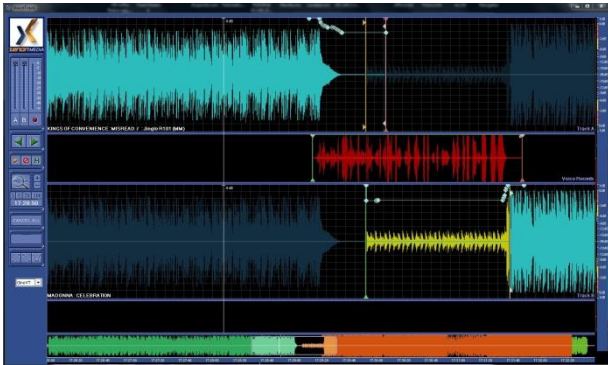

Fault Tolerant Broadcast Radio Playout System

- **Concezione Modulare**
- **Massima Espandibilità**
- **Personalizzazione**
- **Import ed Export dati**
- **Gestione Multisede**
- **Splittaggi Pubblicitari**
- **SDK per sviluppo sw terze parti**
- **Struttura Database aperta**
- **Full Redundant Fault Tolerant**
- **MP3/AAC Direct Streaming**
- **Automatic Podcast**
- **MusicMaster Real Time Link**

ALL IN ONE AUDIO è il più completo set di tool integrati per la radiodiffusione. Offre alla stazione radio gli strumenti per ottimizzare il flusso delle attività giornaliere e migliorare la produttività della vostra emittente, integrandosi perfettamente e con razionalità all'interno delle vostre procedure operative. L'incredibile flessibilità e la quantità di combinazioni possibili tra i vari moduli si adatteranno perfettamente alle vostre necessità.

**Ogni Radio è differente!
Noi vi diamo la libertà di costruire la vostra**

COMPATIBILITA'

- Integrazione tutti i formati audio
- Mix in tempo reale multi formato
- Compatibilità database SQL
- Compatibile Linux, Windows, Apple
- Interfacciamento per scambio dati
- Integrazione MusicMaster e Selector
- Interfaccia Mixing console
- Integrazione con audio editor esterni
- Integrated MP3/AAC Codec
- Automatic Podcast
- MusicMaster Real Time Link