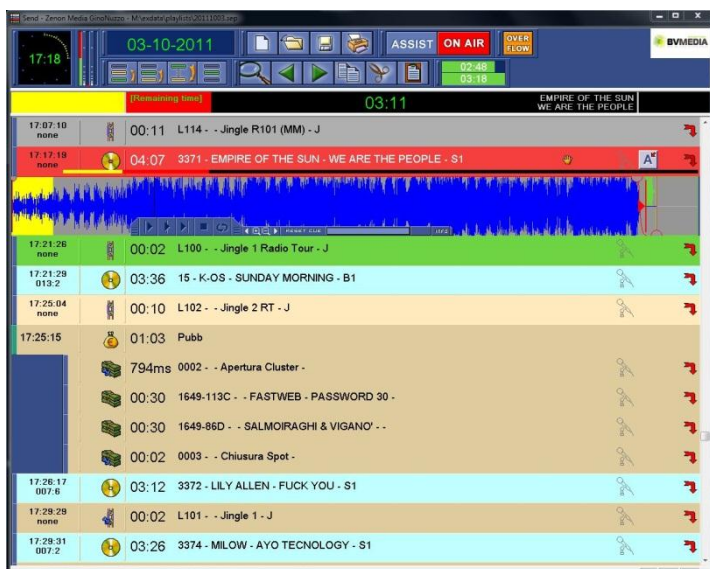

Fault Tolerant Broadcast Radio Playout System

- **Concezione Modulare**
- **Massima Espandibilità**
- **Personalizzazione**
- **Import ed Export dati**
- **Gestione Multisede**
- **Splittaggi Pubblicitari**
- **SDK per sviluppo sw terze parti**
- **Struttura Database aperta**
- **Full Redundant Fault Tolerant**
- **MP3/AAC Direct Streaming**
- **Automatic Podcast**
- **MusicMaster Real Time Link**

ALL IN ONE AUDIO è il più completo set di tool integrati per la radiodiffusione. Offre alla stazione radio gli strumenti per ottimizzare il flusso delle attività giornaliere e migliorare la produttività della vostra emittente, integrandosi perfettamente e con razionalità all'interno delle vostre procedure operative. L'incredibile flessibilità e la quantità di combinazioni possibili tra i vari moduli si adatteranno perfettamente alle vostre necessità.

**Ogni Radio è differente!
Noi vi diamo la libertà di costruire la vostra**

COMPATIBILITA'

- Integrazione tutti i formati audio
- Mix in tempo reale multi formato
- Compatibilità database SQL
- Compatibile Linux, Windows, Apple
- Interfacciamento per scambio dati
- Integrazione MusicMaster e Selector
- Interfaccia Mixing console
- Integrazione con audio editor esterni
- Integrated MP3/AAC Codec
- Automatic Podcast
- MusicMaster Real Time Link