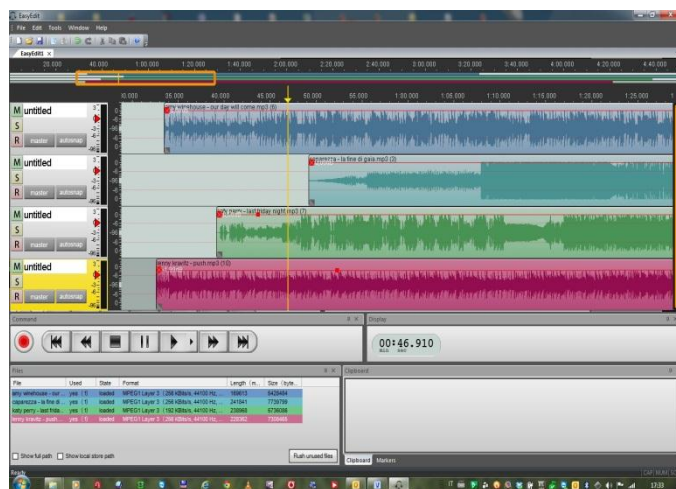

- **Concezione Modulare**
- **Massima Espandibilità**
- **Personalizzazione**
- **Import ed Export dati**
- **Gestione Multisede**
- **Splittaggi Pubblicitari**
- **SDK per sviluppo sw terze parti**
- **Struttura Database aperta**
- **Full Redundant Fault Tolerant**
- **MP3/AAC Direct Streaming**
- **Automatic Podcast**
- **MusicMaster Real Time Link**

ALL IN ONE AUDIO è il più completo set di tool integrati per la radiodiffusione. Offre alla stazione radio gli strumenti per ottimizzare il flusso delle attività giornaliere e migliorare la produttività della vostra emittente, integrandosi perfettamente e con razionalità all'interno delle vostre procedure operative. L'incredibile flessibilità e la quantità di combinazioni possibili tra i vari moduli si adatteranno perfettamente alle vostre necessità.

**Ogni Radio è differente!
Noi vi diamo la libertà di costruire la vostra**